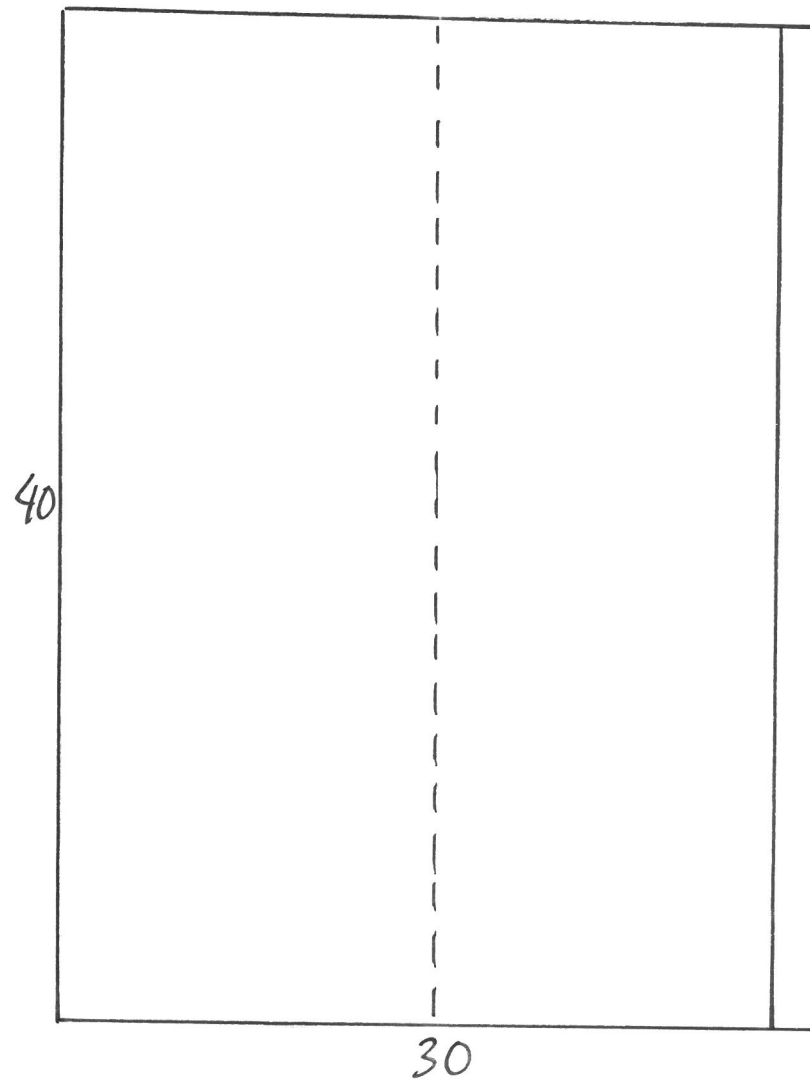

MDF-plate (8 mm)  
Bunnplate 40 x 23 - 1stk  
Gavlvegg 40 x 23 - 2stk

Furulist  
40 x 1,5 x 1,5 - 3stk

Akrylplastplate (2mm)  
40 x 30 - 1stk  
40 x 28,5 - 1stk  
40 x 15 - 2stk

mål i cm