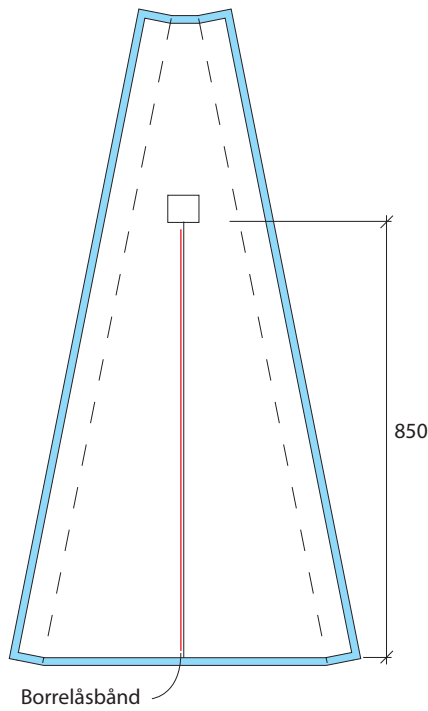

TELT

Mål oppgitt ekskl. sømmonn
Blå = sømmonn 15 mm

Radius 550 mm (ekskl. sømmonn)
Radius 568 mm (inkl. sømmonn)

Stoff: (sider og bunn)
140 bredde, 4 m

Rundstav Ø28 lengde 150 cm:
6 stk

Rep Ø8 mm:
ca 2 m

Borrelåsbånd til å lukke og
åpne med