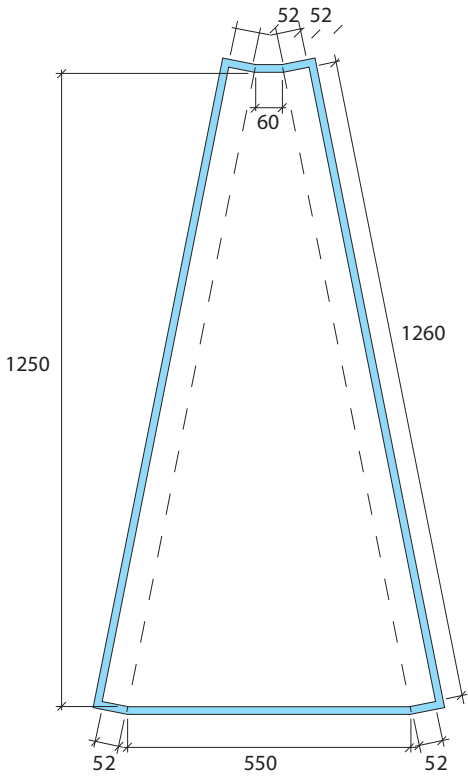

TELT

Mål oppgitt ekskl. sømmonn
Blå = sømmonn 15 mm

Radius 550 mm (ekskl. sømmonn)
Radius 568 mm (inkl. sømmonn)

Stoff: (sider og bunn)
140 bredde, 4 m

Rundstav Ø28 lengde 150 cm:
6 stk

Rep Ø8 mm:
ca 2 m

Borrelåsbånd til å lukke og
åpne med