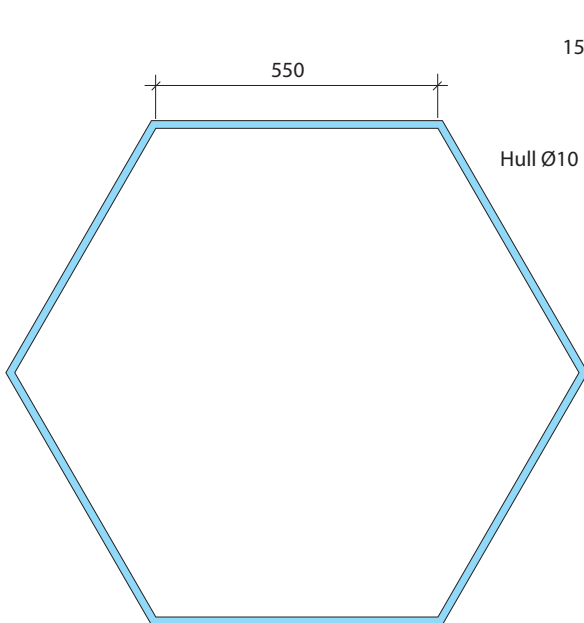

TELT

Mål oppgitt ekskl. sømmonn
Blå = sømmonn 15 mm

Radius 550 mm (ekskl. sømmonn)
Radius 568 mm (inkl. sømmonn)

Stoff: (sider og bunn)
140 bredde, 4 m

Rundstav Ø28 lengde 150 cm:
6 stk

Rep Ø8 mm:
ca 2 m

Borrelåsbånd til å lukke og
åpne med