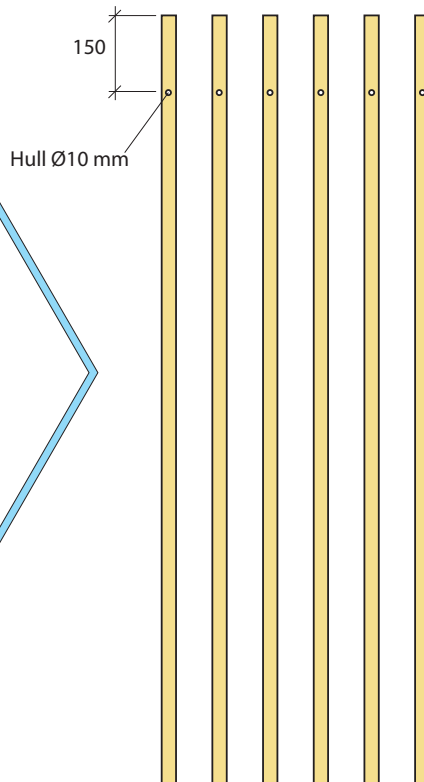

TELT

Mål oppgitt ekskl. sømmonn
Blå = sømmonn 15 mm

Radius 550 mm (ekskl. sømmonn)
Radius 568 mm (inkl. sømmonn)

Stoff: (sider og bunn)
140 bredde, 4 m

Rundstav Ø28 lengde 150 cm:
6 stk

Rep Ø8 mm:
ca 2 m

Borrelåsbånd til å lukke og
åpne med